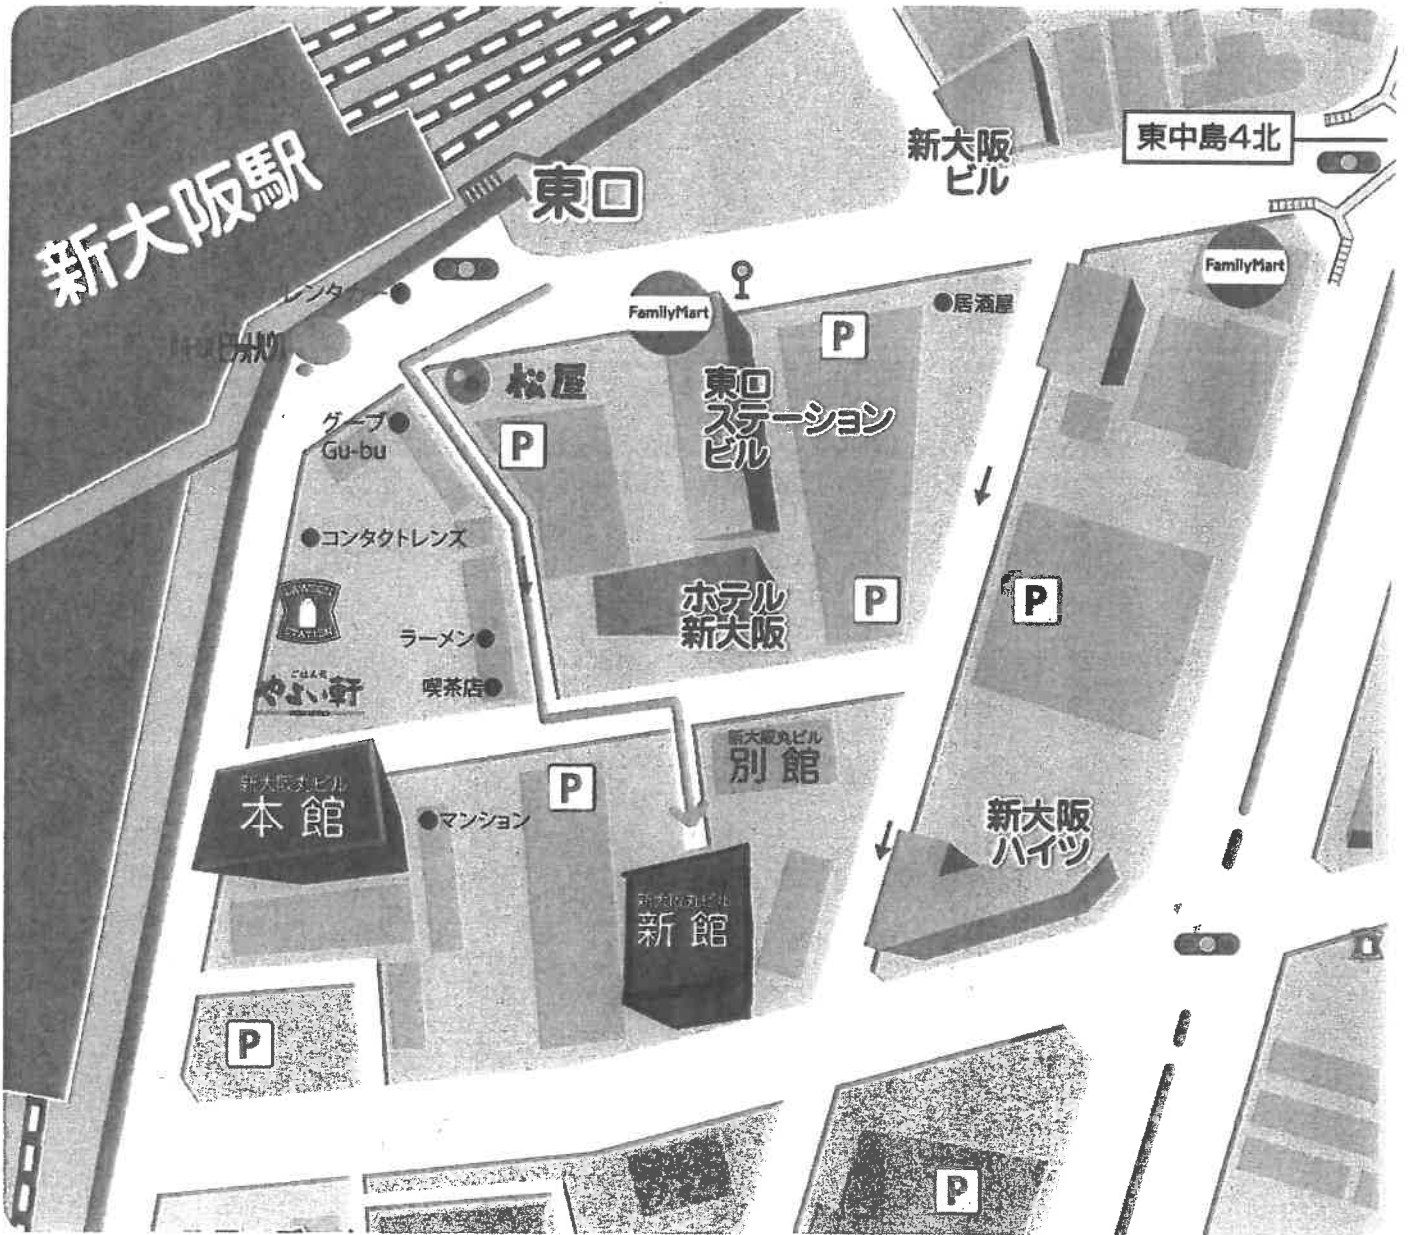

最寄り駅 JR新大阪駅(東海道本線) 東出口より東口へ
地下鉄御堂筋線新大阪駅⑤⑥番改札より上へあがり直進し東口へ

新館 東口を出て交差点を直進、細い路地の突きあたりを左へ

新館 〒533-0033 大阪府大阪市東淀川区東中島1丁目18-27
TEL:06-6320-6000 FAX:06-6320-0744 丸ビル新館 (株)ジャパンライフ管理入室